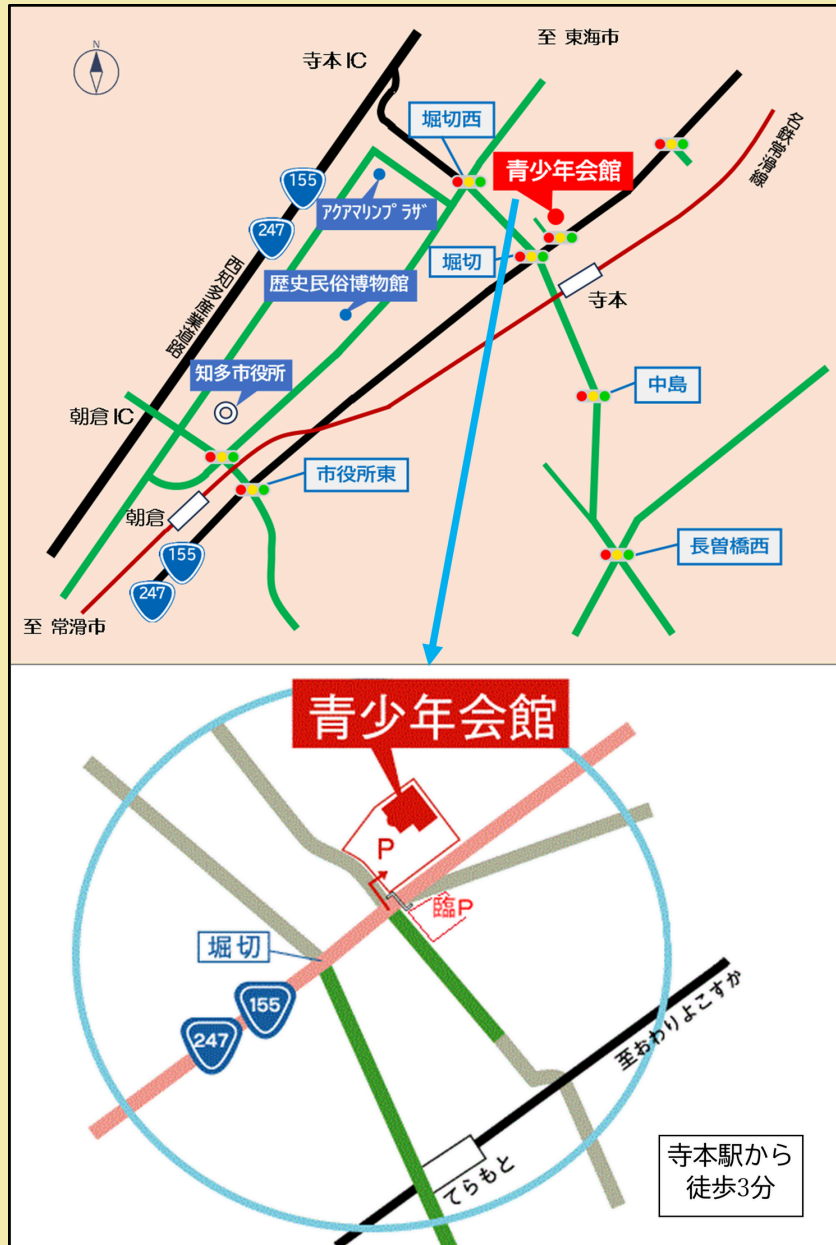

昨年度の参加者感想から

- ・体験談は、目標に向かって元気に頑張っているのがよく分かった。不登校児の親として勇気をもらいました。
- ・子どもが不登校で、先々のことをどう、思い描けばよいか考えるきっかけができてよかったです。
- ・ネット検索だけでは分からない、先生方の生のお話が聞けて参考になりました。
- ・さまざまな学校のスタイルが知れてよかった。先生の熱意が伝わってきました。
- ・聞きたい学校の情報が分かって進路を考えやすくなりました。

会場案内

企画運営：知多市若者未来応援事業実行委員会

知多市社会福祉協議会、若者応援隊「まなざし」
コニックス(株) (青少年会館指定管理者)、(一社)サポートネットゆっか